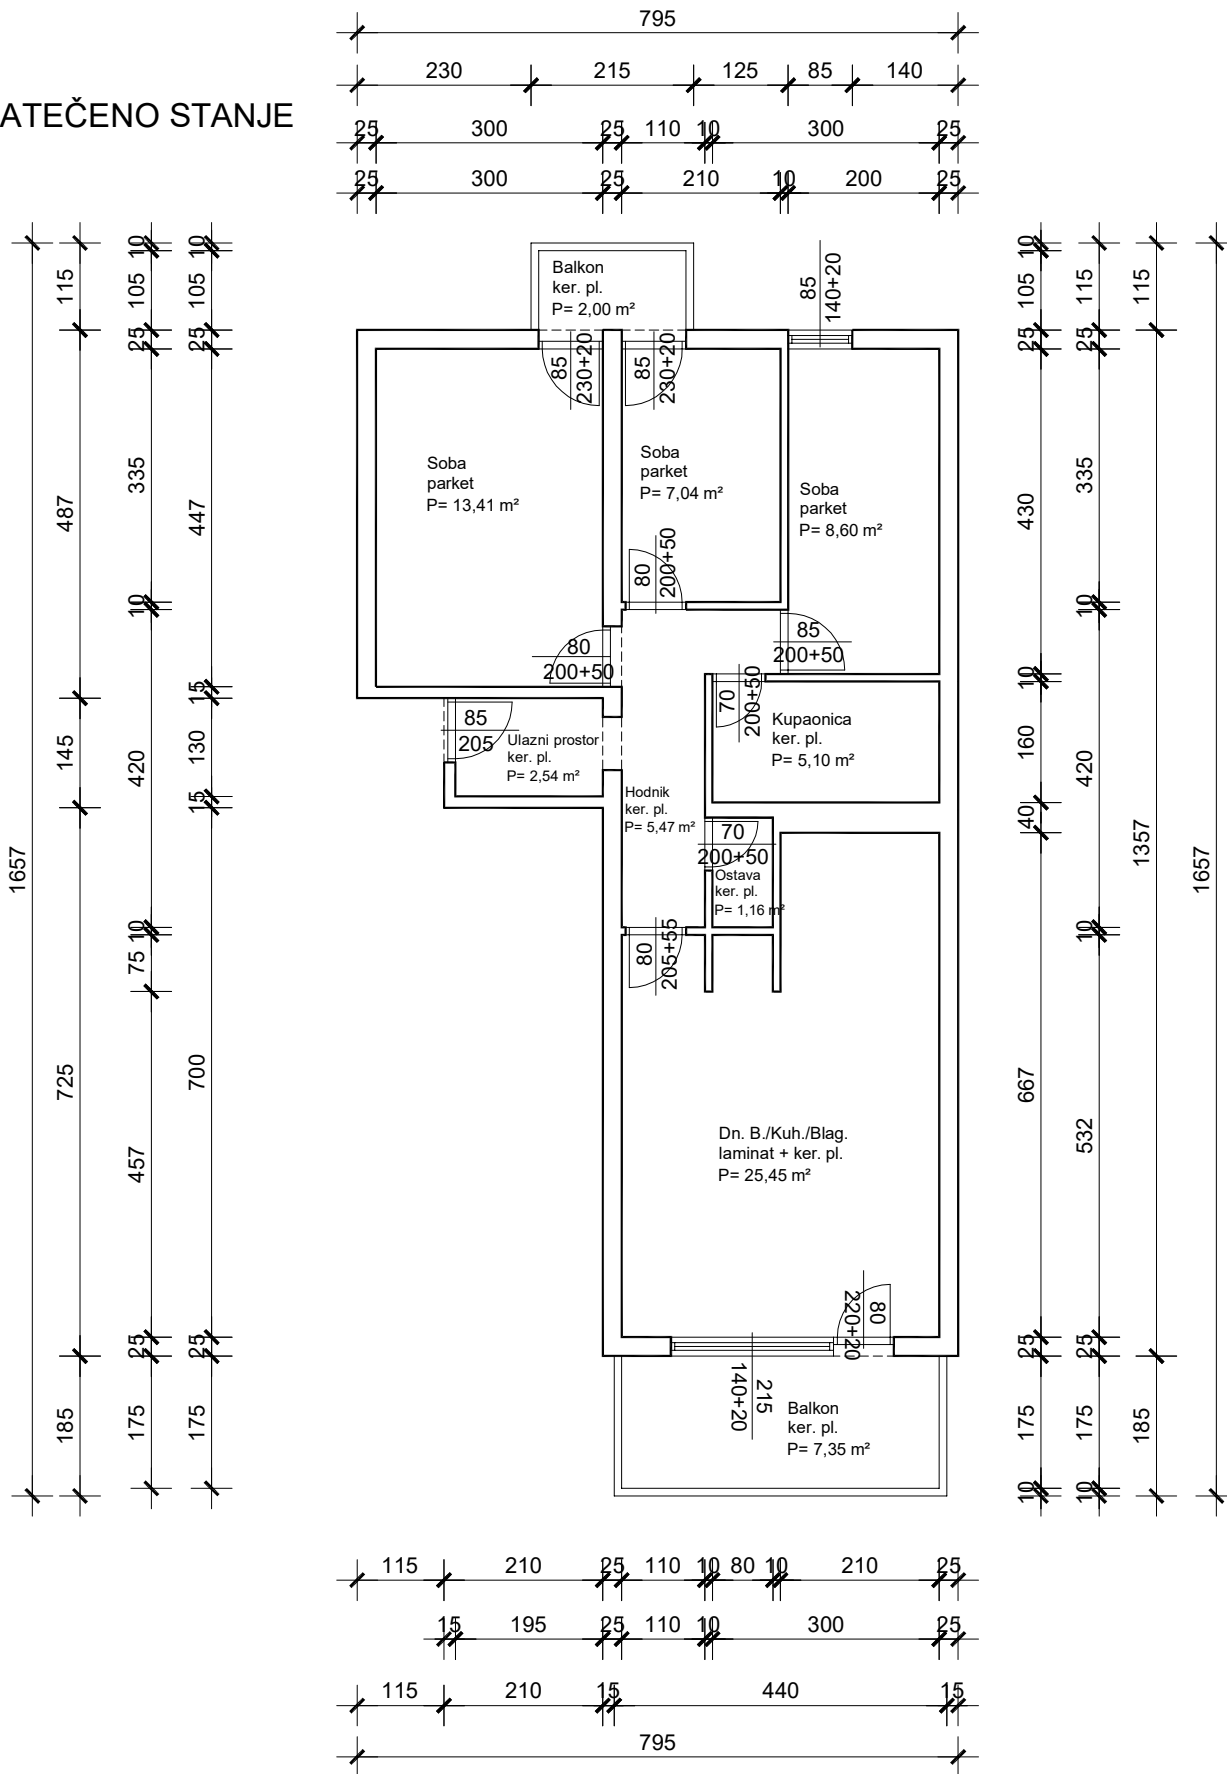

ZATEČENO STANJE

TLOCRT
STANA
M 1:100